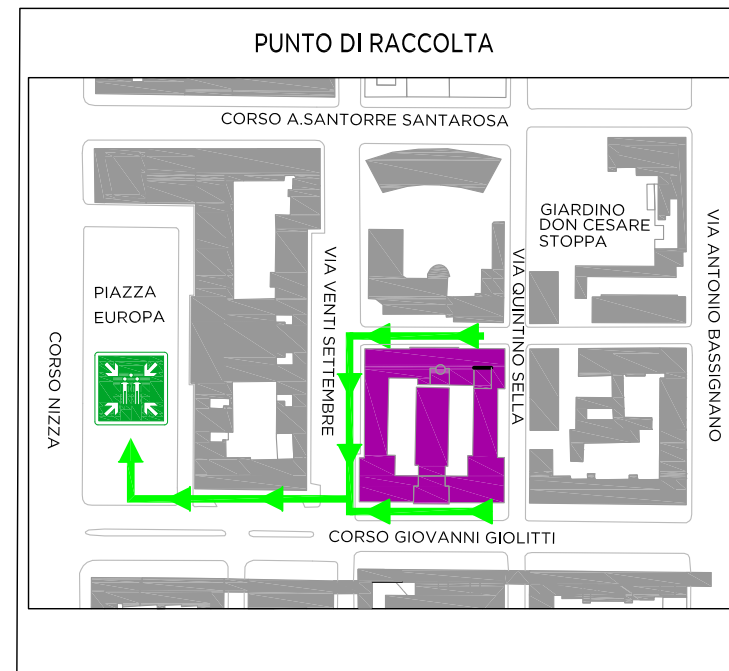

USCITE DI SICUREZZA - EMERGENCY EXIT - SORTIES DE SECOURS - NOTAUSGAENGE
 PLANIMETRIA DI EMERGENZA D.Lgs. 81/08 - D.M. 02/09/2021

Liceo Scientifico e Classico
 Statale "G. Peano – S. Pellico"

PIANO EVACUAZIONE

PIANO SECONDO- c.so Giolitti
 PIANO TERZO - via Monte Zovetto

Numeri di telefono utili

LEGENDA

- USCITA DI SICUREZZA ORIZZONTALE
- USCITA DI SICUREZZA VERSO IL BASSO
- USCITA DI SICUREZZA VERSO L'ALTO

PERCORSO DI ESODO