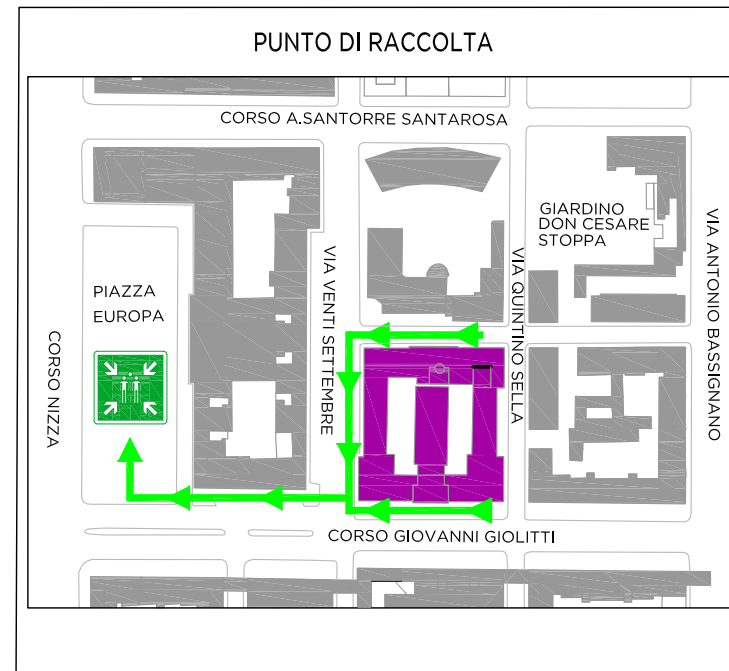

USCITE DI SICUREZZA - EMERGENCY EXIT - SORTIES DE SECOURS - NOTAUSGAENGE

PLANIMETRIA DI EMERGENZA D.Lgs. 81/08 - D.M. 02/09/2021

Liceo Scientifico e Classico
Statale "G. Peano – S. Pellico"

PIANO EVACUAZIONE

PIANO PRIMO - c.so Giolitti
PIANO SECONDO - via Monte Zovetto

Numeri di telefono utili

VIA MONTE ZOVETTO

VIA VENTI SETTEMBRE

VIA QUINTINO SELLA

CORSO GIOVANNI GIOLITTI

LEGENDA

- USCITA DI SICUREZZA ORIZZONTALE
- USCITA DI SICUREZZA VERSO IL BASSO
- USCITA DI SICUREZZA VERSO L'ALTO