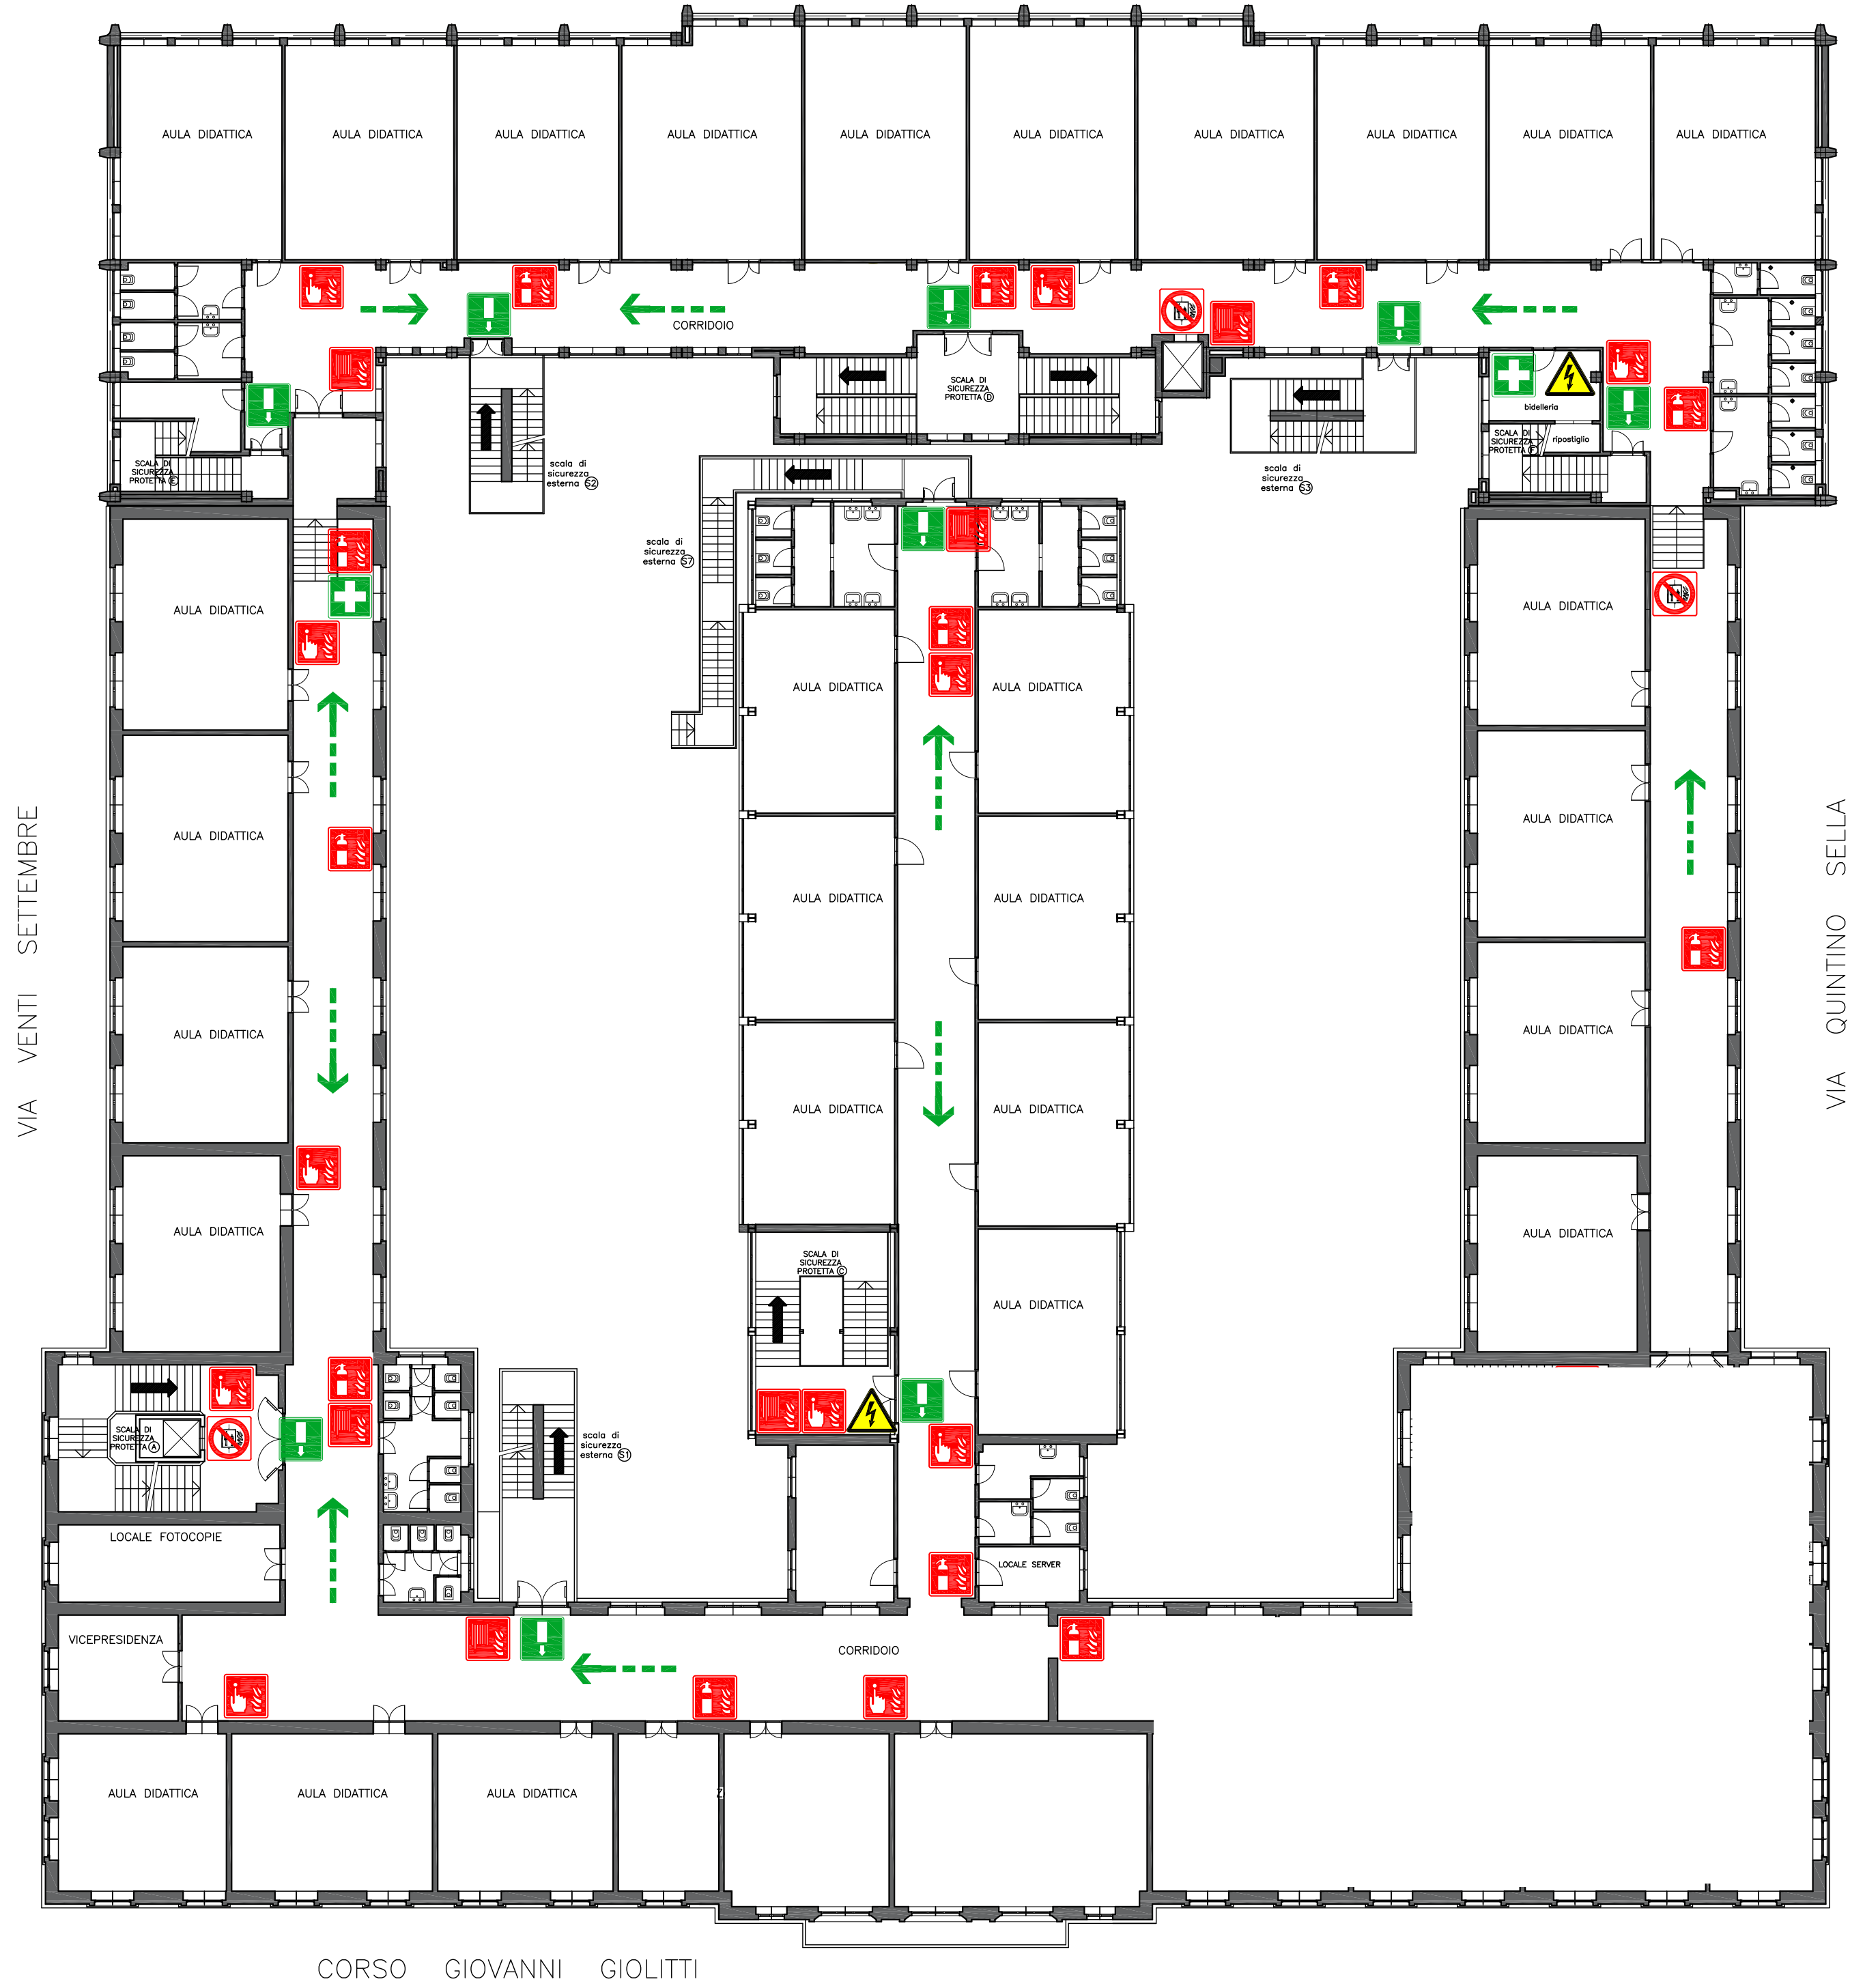

USCITE DI SICUREZZA - EMERGENCY EXIT - SORTIES DE SECOURS - NOTAUSGAENGE

PLANIMETRIA DI EMERGENZA D.Lgs. 81/08 - D.M. 02/09/2021

Liceo Scientifico e Classico
Statale "G. Peano – S. Pellico"

PIANO EVACUAZIONE

PIANO PRIMO - c.so Giolitti
PIANO SECONDO - via Monte Zovetto

Numeri di telefono utili

VIA MONTE ZOVETTO

VIA VENTI SETTEMBRE

VIA QUINTINO SELLA

CORSO GIOVANNI GIOLITTI

LEGENDA

- USCITA DI SICUREZZA ORIZZONTALE
- USCITA DI SICUREZZA VERSO IL BASSO
- USCITA DI SICUREZZA VERSO L'ALTO