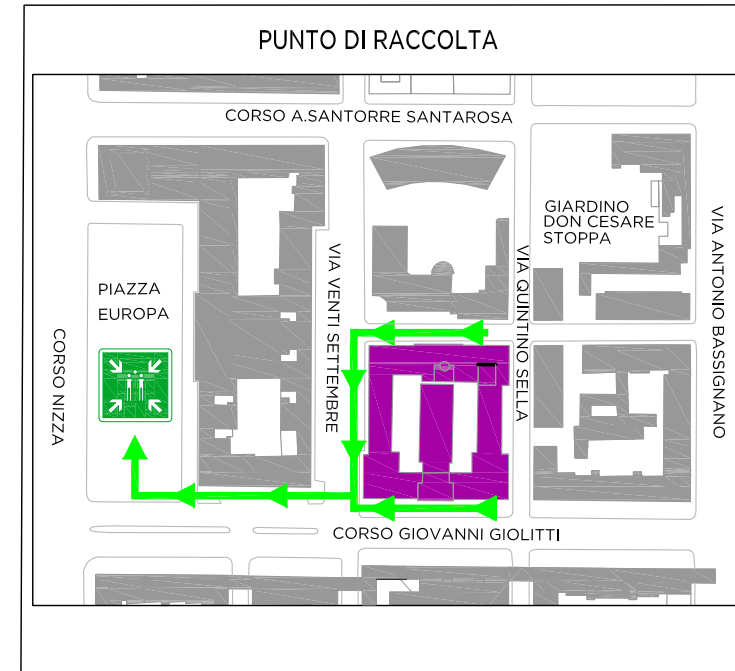

# USCITE DI SICUREZZA - EMERGENCY EXIT - SORTIES DE SECOURS - NOTAUSGAENGE

PLANIMETRIA DI EMERGENZA D.Lgs. 81/08 - D.M. 02/09/2021

Liceo Scientifico e Classico  
Statale "G. Peano – S. Pellico"

## PIANO EVACUAZIONE

PIANO AMMEZZATO - c.so Giolitti  
PIANO PRIMO - via Monte Zovetto

Numeri di telefono utili