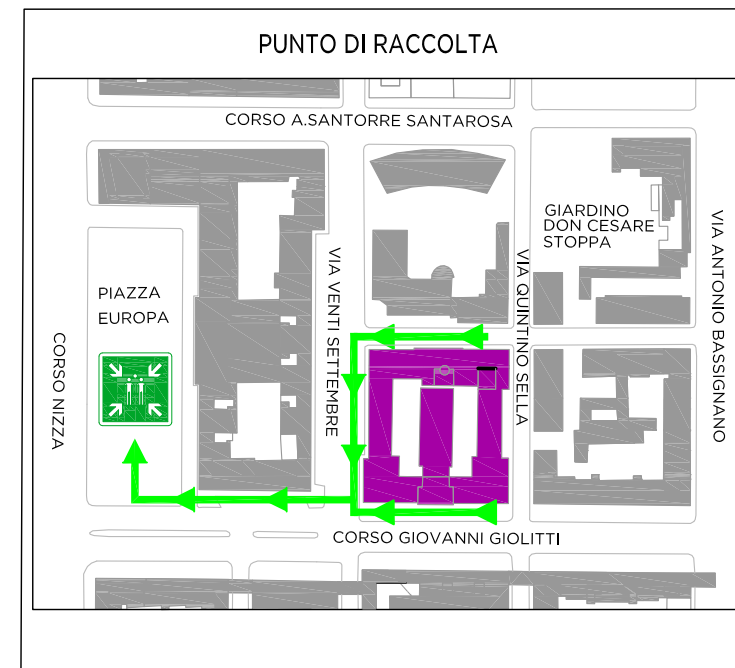

# USCITE DI SICUREZZA - EMERGENCY EXIT - SORTIES DE SECOURS - NOTAUSGAENGE

PLANIMETRIA DI EMERGENZA D.Lgs. 81/08 - D.M. 02/09/2021

Liceo Scientifico e Classico  
Statale "G. Peano – S. Pellico"

## PIANO EVACUAZIONE

PIANO AMMEZZATO - c.so Giolitti  
PIANO PRIMO - via Monte Zovetto

Numeri di telefono utili