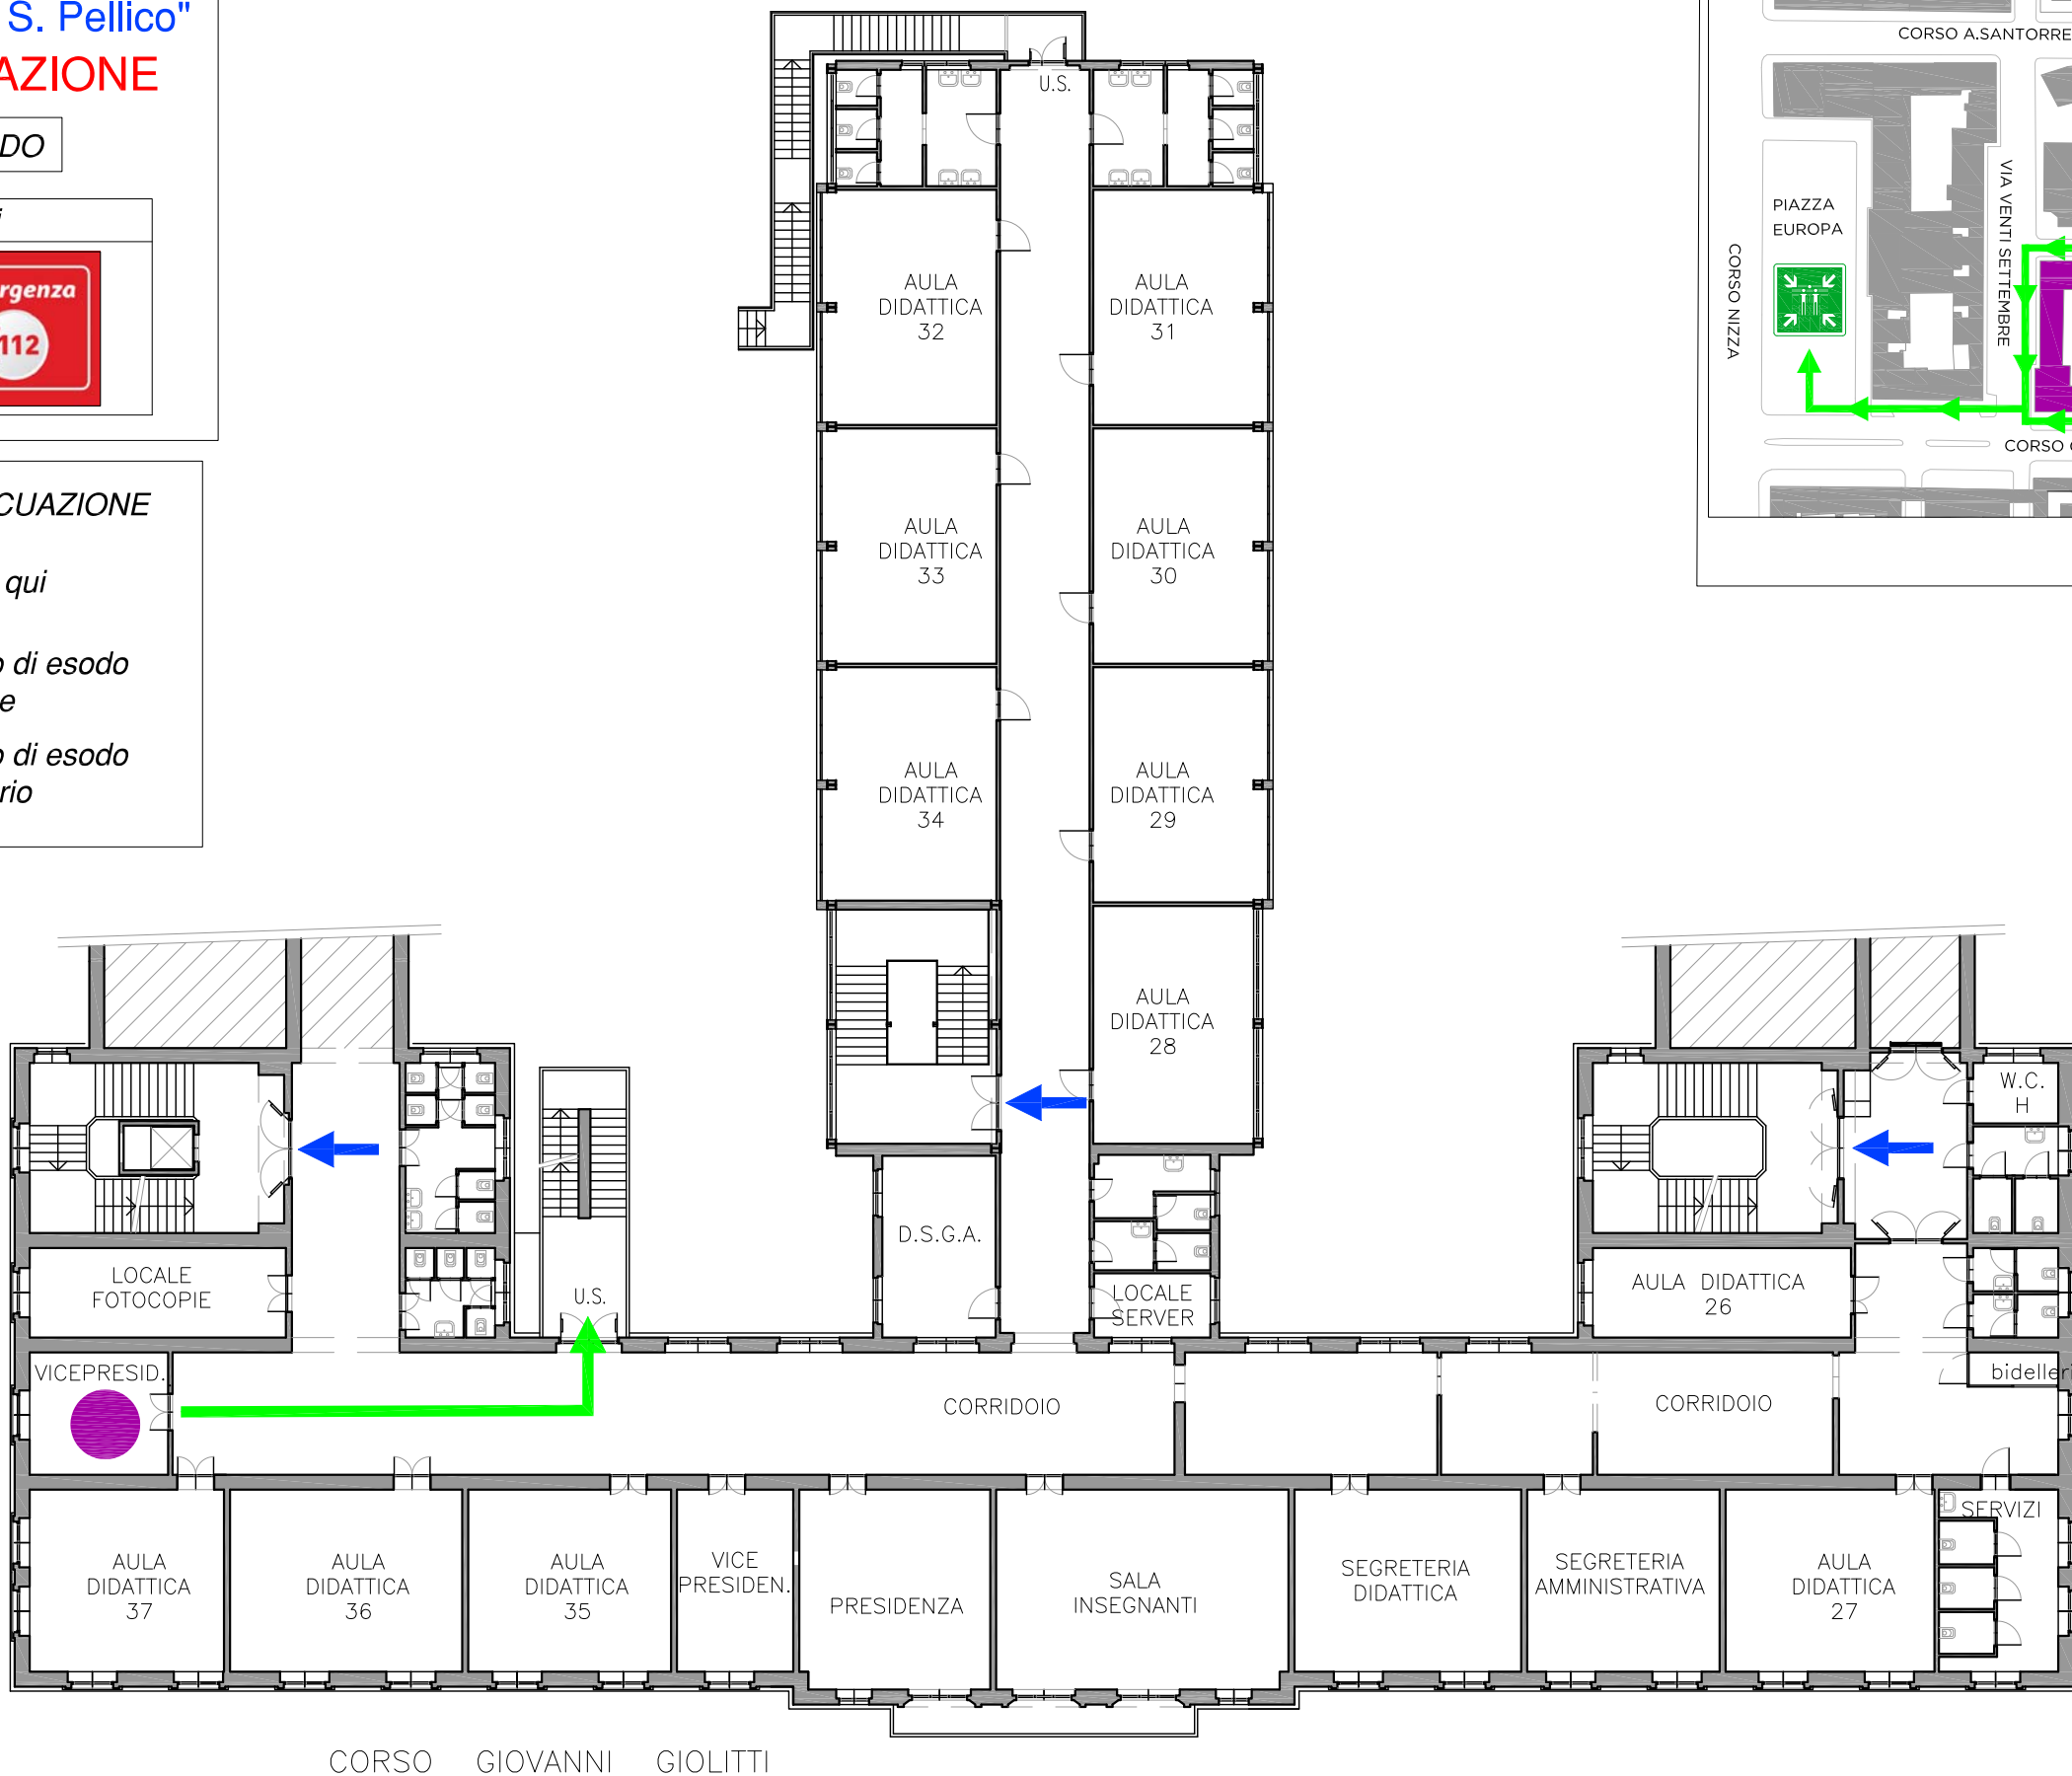

Liceo Scientifico e Classico  
Statale "G. Peano – S. Pellico"  
**PIANO EVACUAZIONE**

PIANO SECONDO

Numeri di telefono utili

NUMERO UNICO  
PER TUTTE  
LE EMERGENZE:  
**112**  
Emergenza

LEGENDA PIANO EVACUAZIONE

-  Voi siete qui
-  Percorso di esodo principale
-  Percorso di esodo secondario

PLANIMETRIA GENERALE

CORSO GIOVANNI GIOLITTI