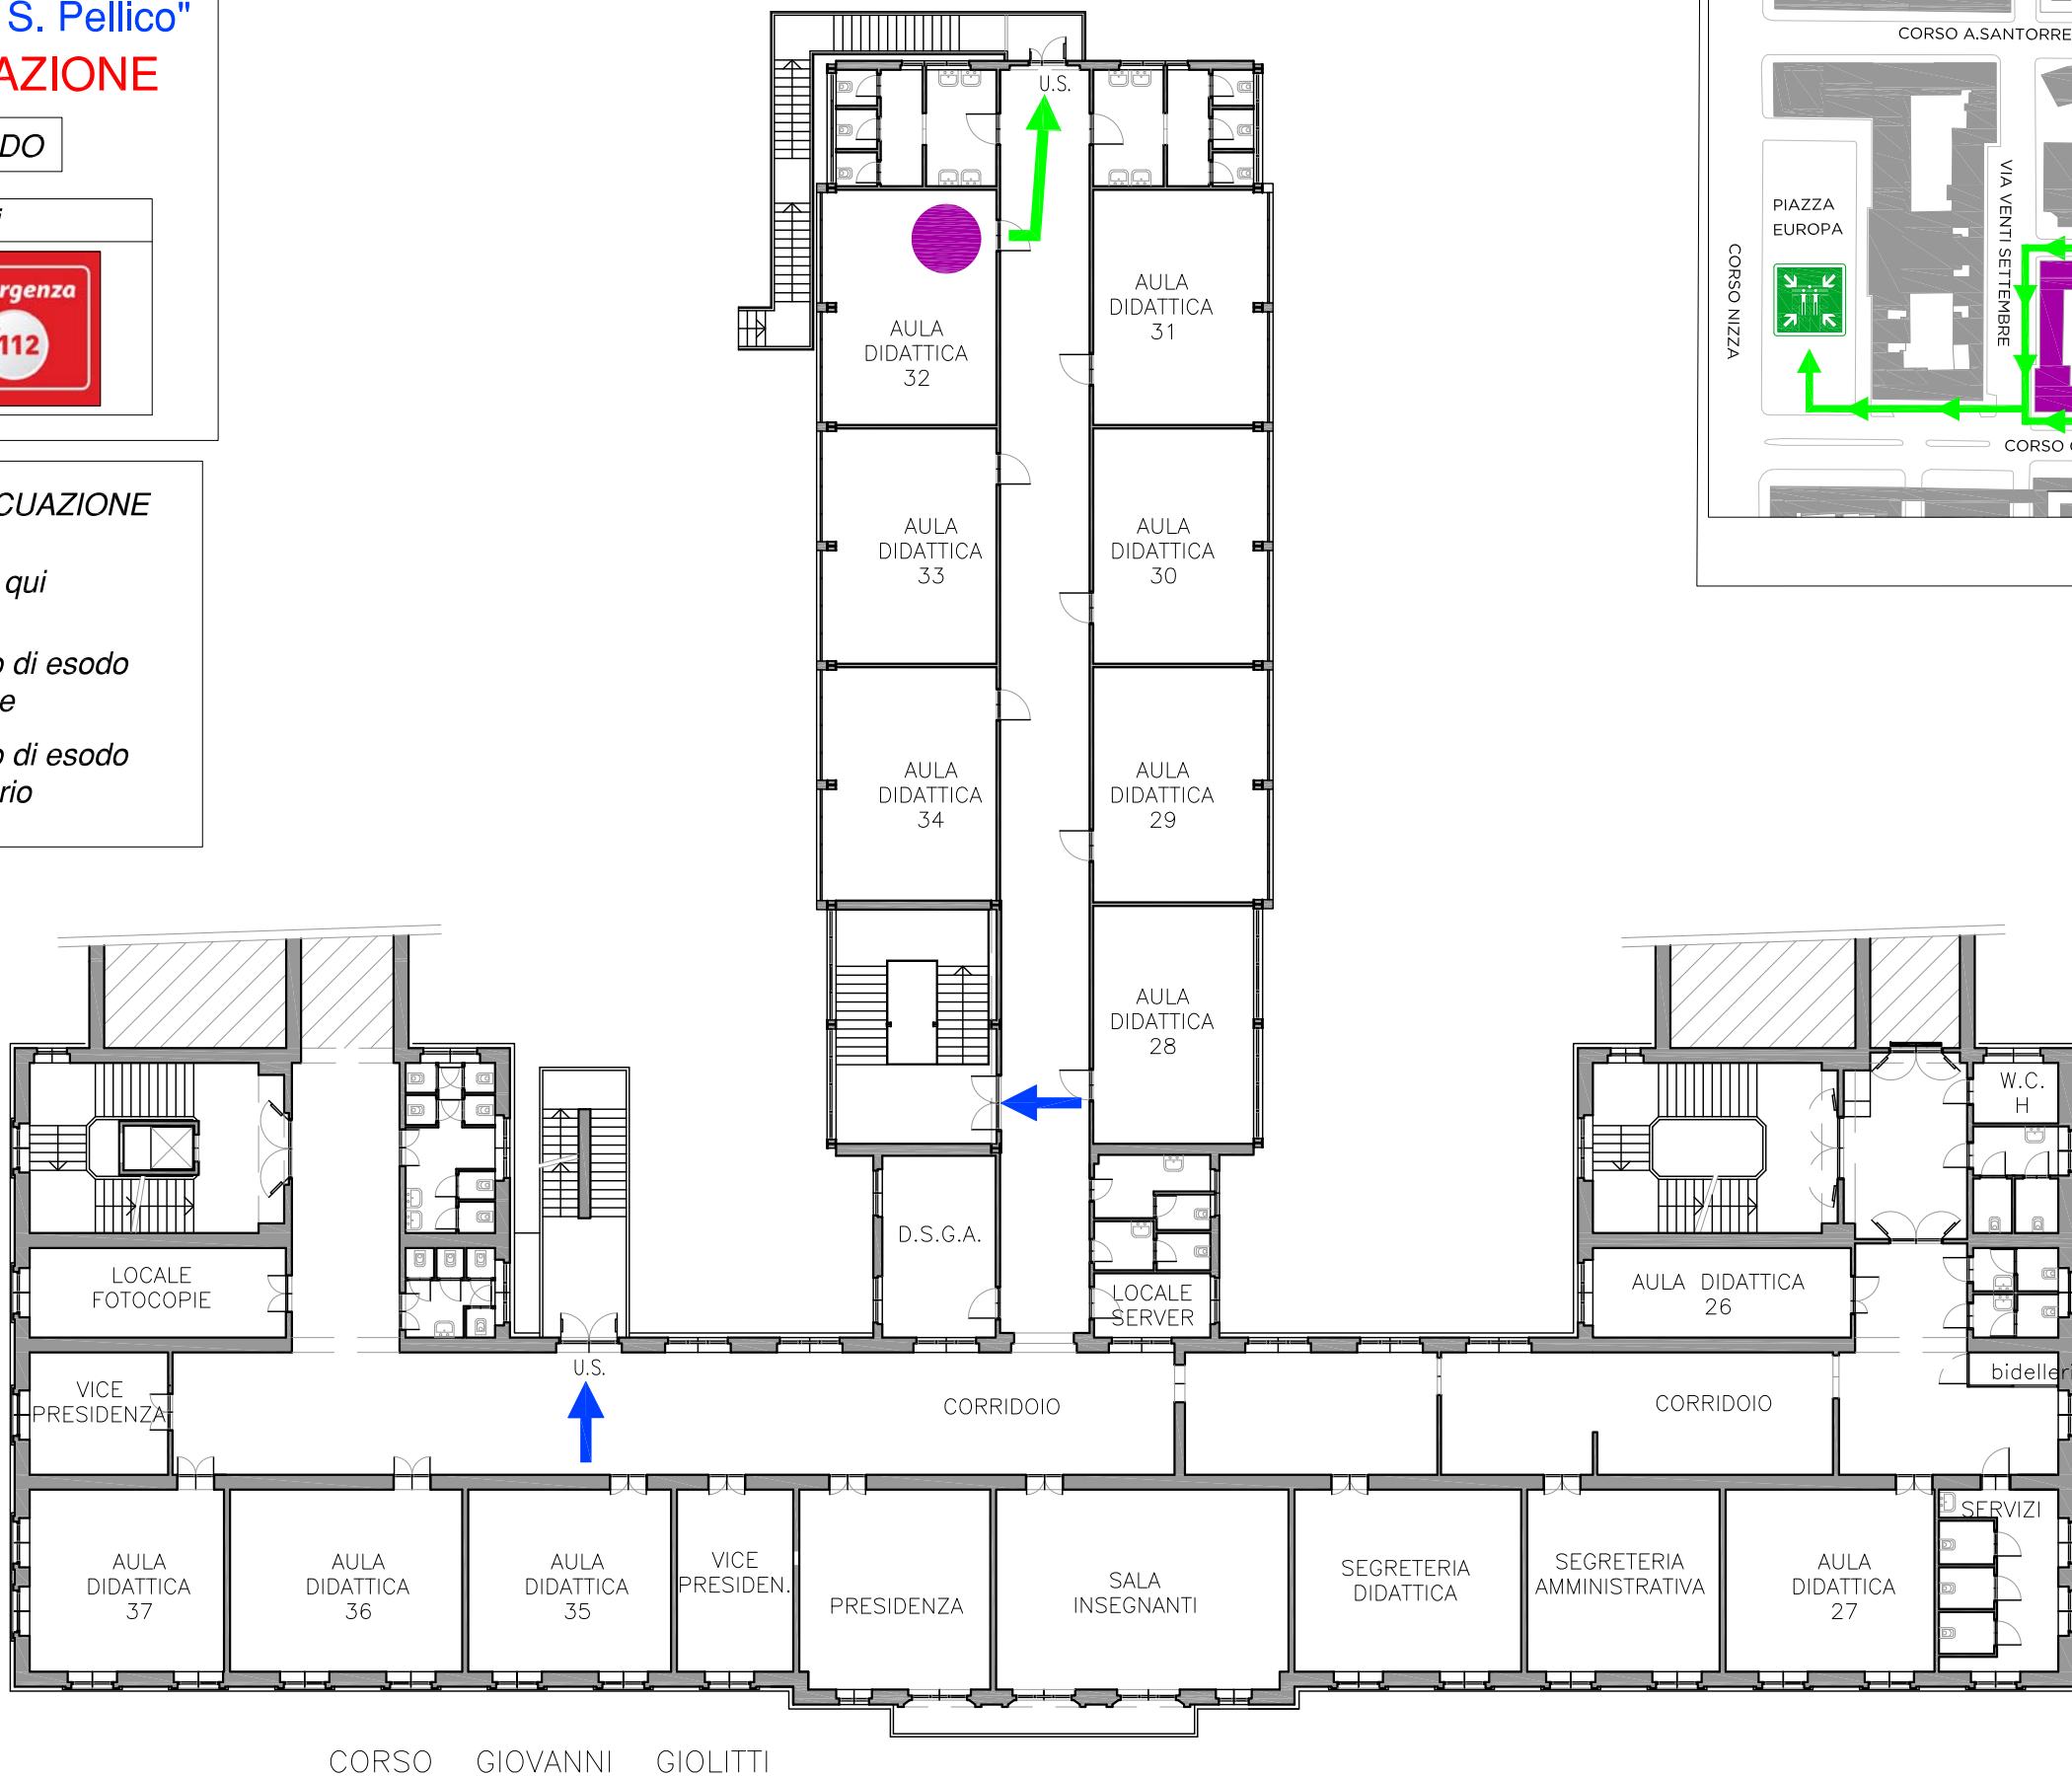

Liceo Scientifico e Classico
Statale "G. Peano – S. Pellico"
PIANO EVACUAZIONE

PIANO SECONDO

Numeri di telefono utili

NUMERO UNICO
PER TUTTE
LE EMERGENZE:
112
Emergenza

LEGENDA PIANO EVACUAZIONE

-  *Voi siete qui*
-  *Percorso di esodo principale*
-  *Percorso di esodo secondario*

PLANIMETRIA GENERALE

CORSO GIOVANNI GIOLITTI