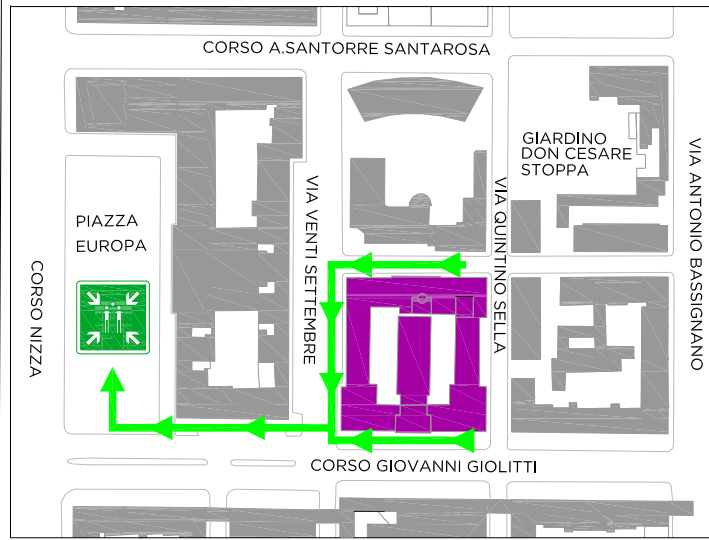

Liceo Scientifico e Classico  
Statale "G. Peano – S. Pellico"

**PIANO EVACUAZIONE**

PIANO PRIMO

Numeri di telefono utili

NUMERO UNICO  
PER TUTTE  
LE EMERGENZE:

**Emergenza**  
**(112)**

PLANIMETRIA GENERALE

LEGENDA PIANO EVACUAZIONE

Voi siete qui

Percorso di esodo  
principale

Percorso di esodo  
secondario

VIA MONTE ZOVETTO

**STAFF  
PROGETTI**  
www.staffprogetti.it

aggiornamento - gennaio 2022