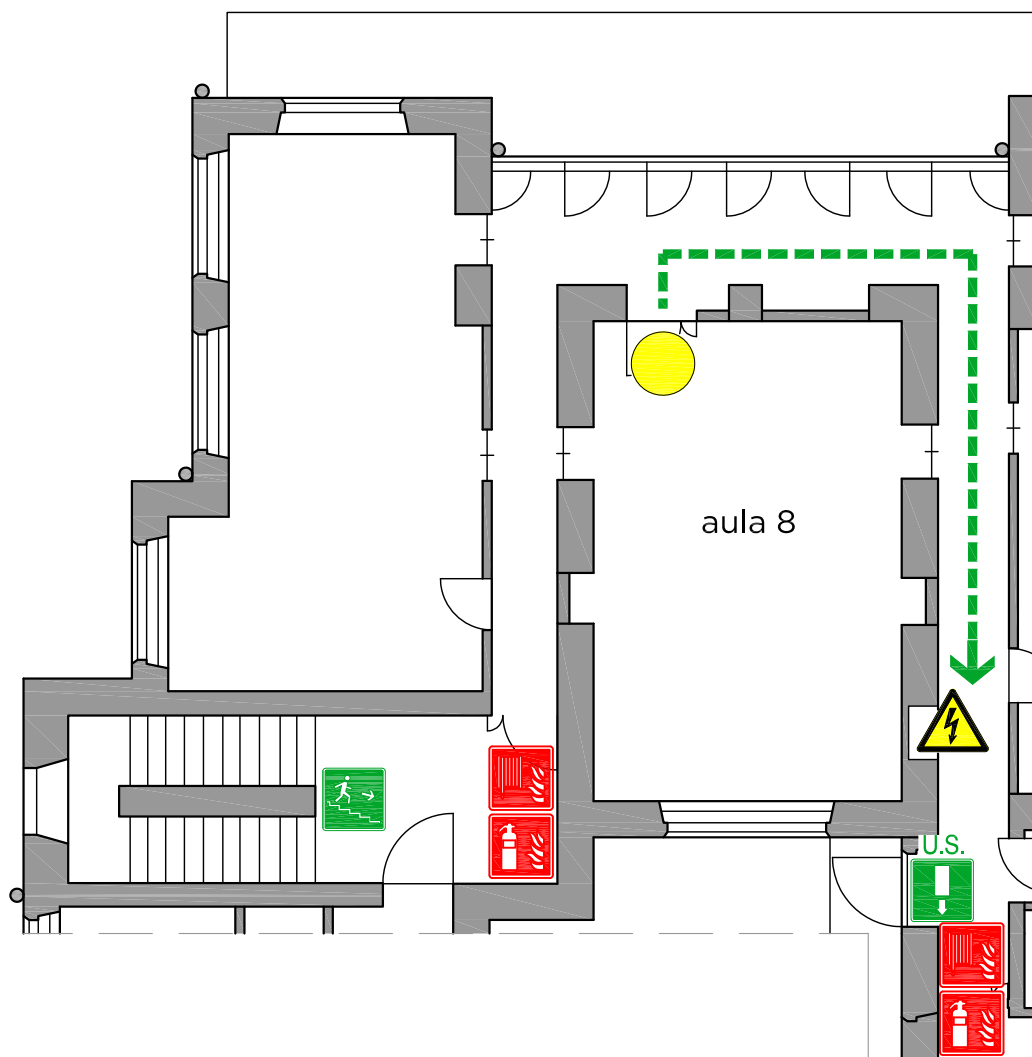

## PLANIMETRIA DI EMERGENZA D.Lgs. 81/08 - D.M. 10/03/98

### Piano primo

ESTINTORE

LANCIA  
ANTINCENDIO

PERICOLO  
ELETTRICITA'

SCALA DI  
EMERGENZA

USCITA DI  
SICUREZZA

PUNTO DI RITROVO  
ED EVACUAZIONE

PERCORSO  
DI ESODO

VOI SIETE QUI

via Massimo  
d'Azeglio

punto di ritrovo  
situato in C.so Dante

NUMERO UNICO  
PER TUTTE  
LE EMERGENZE:

Emergenza

112

STAFF  
PROGETTI  
www.staffprogetti.it