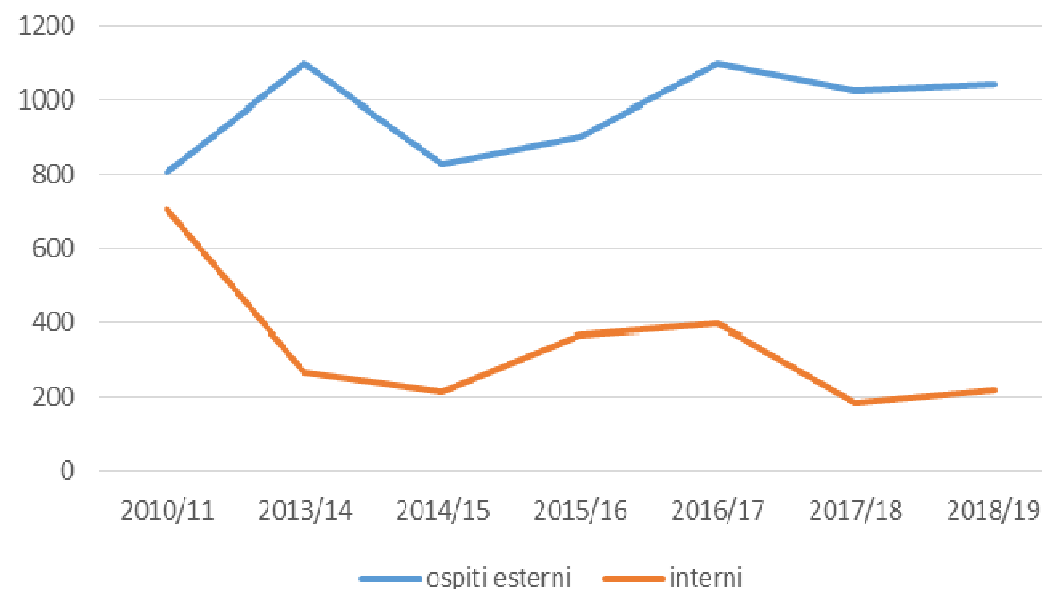

liceocuneo.it - info@liceocuneo.it - cnps02000n@pec.istruzione.it

Sez. staccata: Via Schiaparelli, 11 – 12100 Cuneo

Specola e Planetario: una scuola nella città

Gherardo Oreggia

- **1980** - Prime osservazioni dal terrazzo al 3° piano del Liceo
- **1985** – Presentazione della richiesta della costruzione dell'osservatorio (prof. Romano, prof.ssa Penna)
- **1988** – Inizio dei lavori in muratura (Provincia) e in seguito costruzione della struttura della cupola (CRC) e strumentazione informatica (ditta Merlo)
- **1990** – ottobre: inaugurazione dell'osservatorio (diretto dal prof. Romano con la collaborazione dei proff. Penna, Sanino, Serra)
- **2010** – contributo della Fondazione CRC per una prima ristrutturazione
- **2018** – contributo della Fondazione CRC per l'adeguamento della cupola e l'informatizzazione meccanica della struttura

Cuneo, 28 gennaio 2020 – Bilancio e prospettive del Liceo

Specola e Planetario: una scuola nella città

Gherardo Oreggia

SPECOLA: numero visitatori

a.s.	ospiti esterni	interni
2010/11	804	705
2013/14	1095	270
2014/15	828	215
2015/16	900	370
2016/17	1095	400
2017/18	1024	185
2018/19	1038	220

SPECOLA: andamento visite

Specola e Planetario: una scuola nella città

Gherardo Oreggia

Cuneo, 28 gennaio 2020 – Bilancio e prospettive del Liceo

Specola e Planetario: una scuola nella città

Gherardo Oreggia

- **Inaugurazione 5 giugno 2018** (grazie all'intervento di Regione Piemonte, Experimenta TO, Comune di Cuneo, Fondazione CRC)

a.s	n° visitatori a dic.	n° visitatori totali
2018/19	255	534
2019/20	392	...