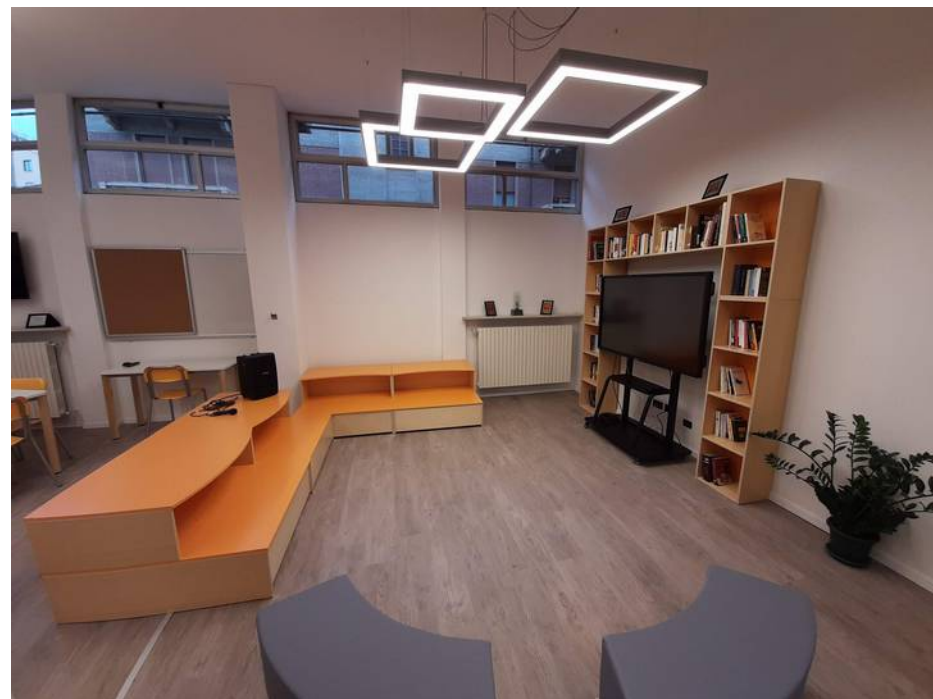

TIPO D - E

Installazione a sospensione
diffusore opal
tipo D: LED 60W 3K
dlm: 680x680x60mm
tipo E: LED 90W 3K
dlm: 980x980x80mm

Area Agorà + Area Studio

In entrambe le aree:

- TV SMART
- MINI PC Android
- Possibilità di proiezione mediante PC personale con HDMI

Area Laboratorio Innovativo

Nell'area:

- Proiettore Intelligente con parete touch, connesso a PC e connesso alla rete
- n°5 tavoli PROMETHEAN

Area Laboratorio Innovativo

Proiettore con possibilità di proiettare: