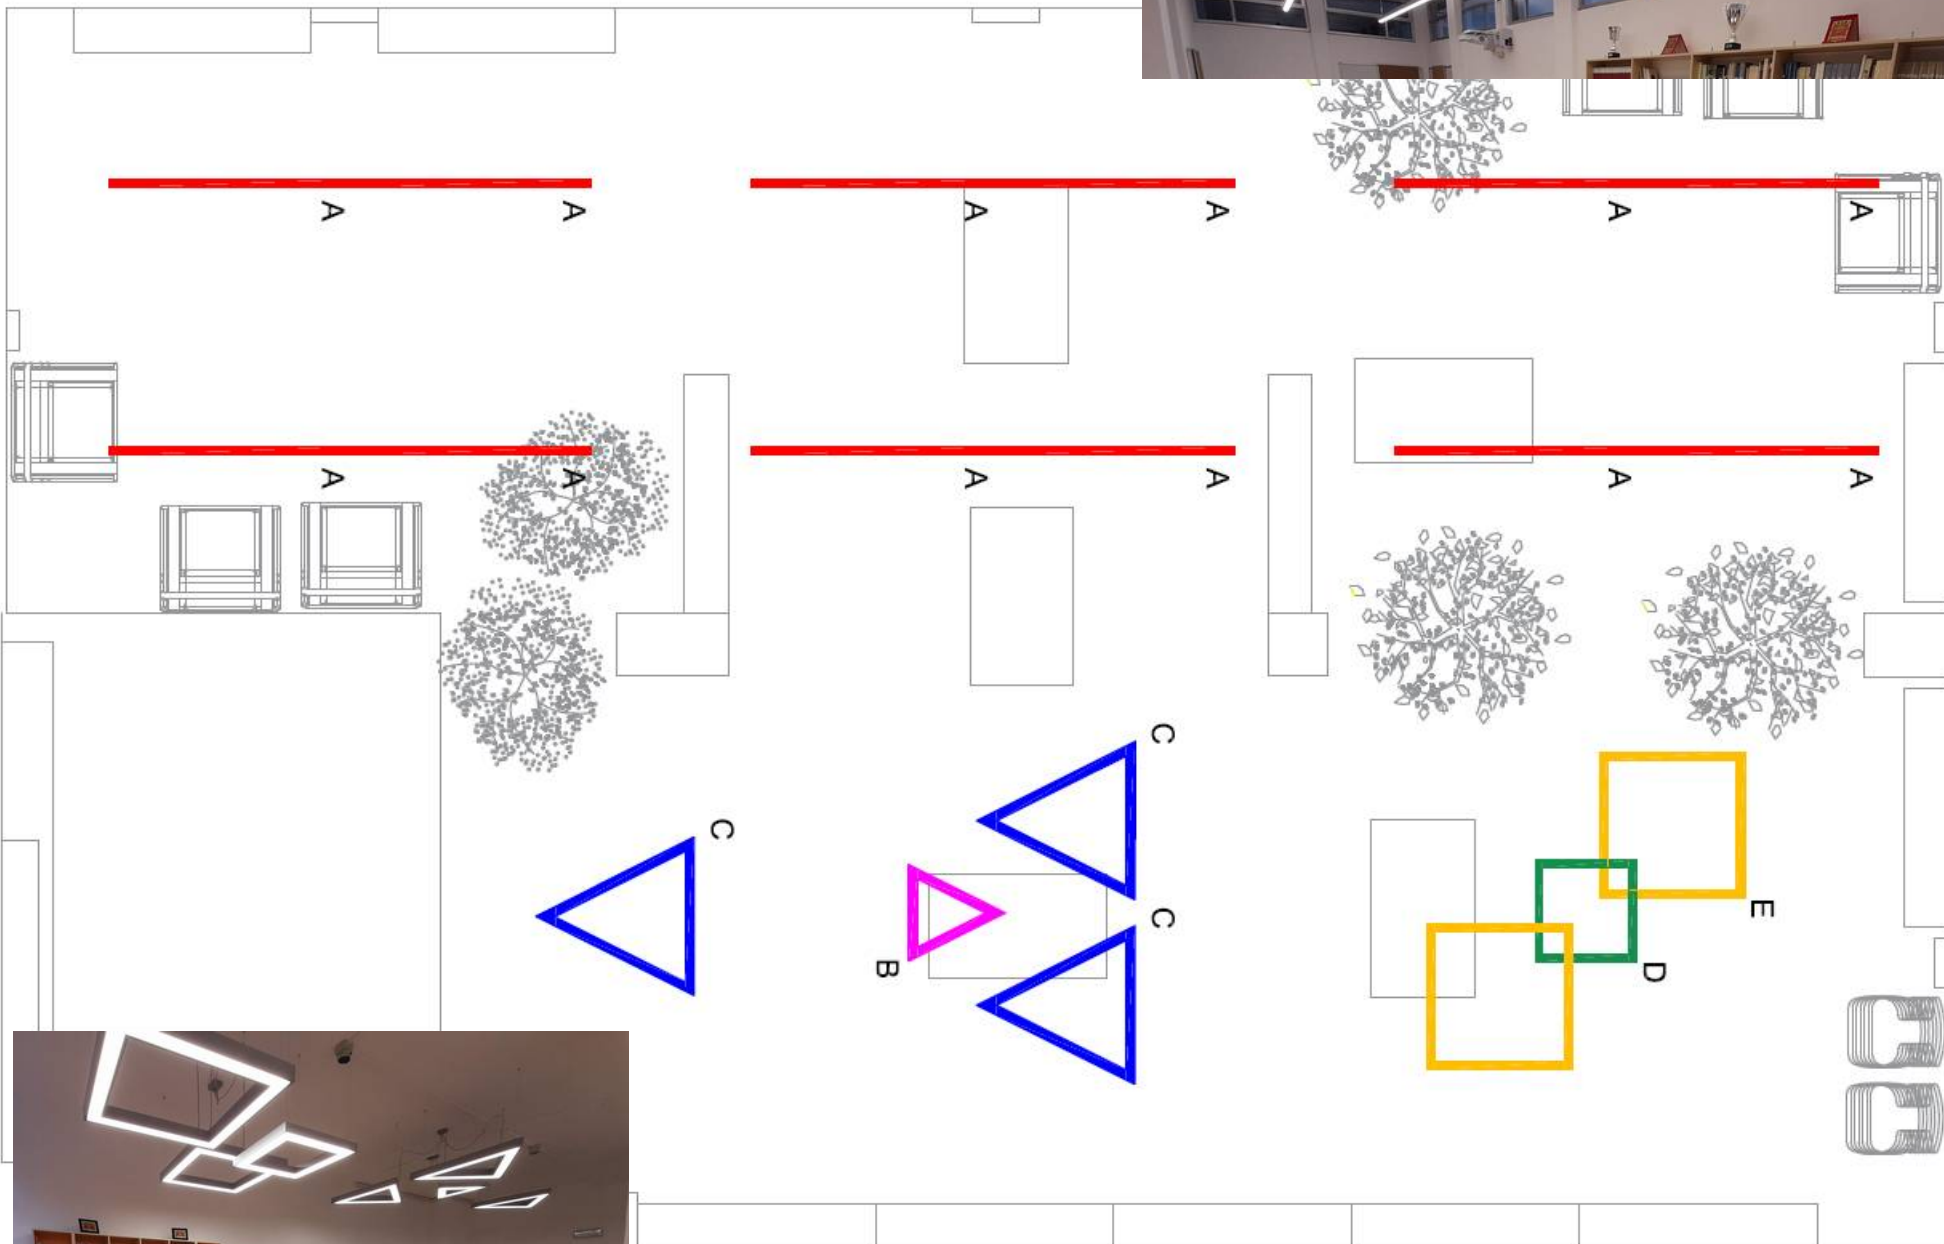

Le luci: sistema di controllo DALI

TIPO A

Installazione a sospensione
luce diretta/indiretta
diffusore MPRM
dlm: 1625X57X75mm
LED 58W 3K

TIPO B - C

Installazione a sospensione
diffusore opal
tipo B: LED 36W 3K
dlm: 650x567x60mm
tipo C: LED 68W 3K
dlm: 1065x925x80mm

TIPO D - E

Installazione a sospensione
diffusore opal
tipo D: LED 60W 3K
dlm: 680x680x60mm
tipo E: LED 90W 3K
dlm: 980x980x80mm

Area Agorà + Area Studio

In entrambe le aree:

- TV SMART
- MINI PC Android
- Possibilità di proiezione mediante PC personale con HDMI

Area Laboratorio Innovativo

Nell'area:

- Proiettore Intelligente con parete touch, connesso a PC e connesso alla rete
- n°5 tavoli PROMETHEAN

Area Laboratorio Innovativo

Proiettore con possibilità di proiettare: