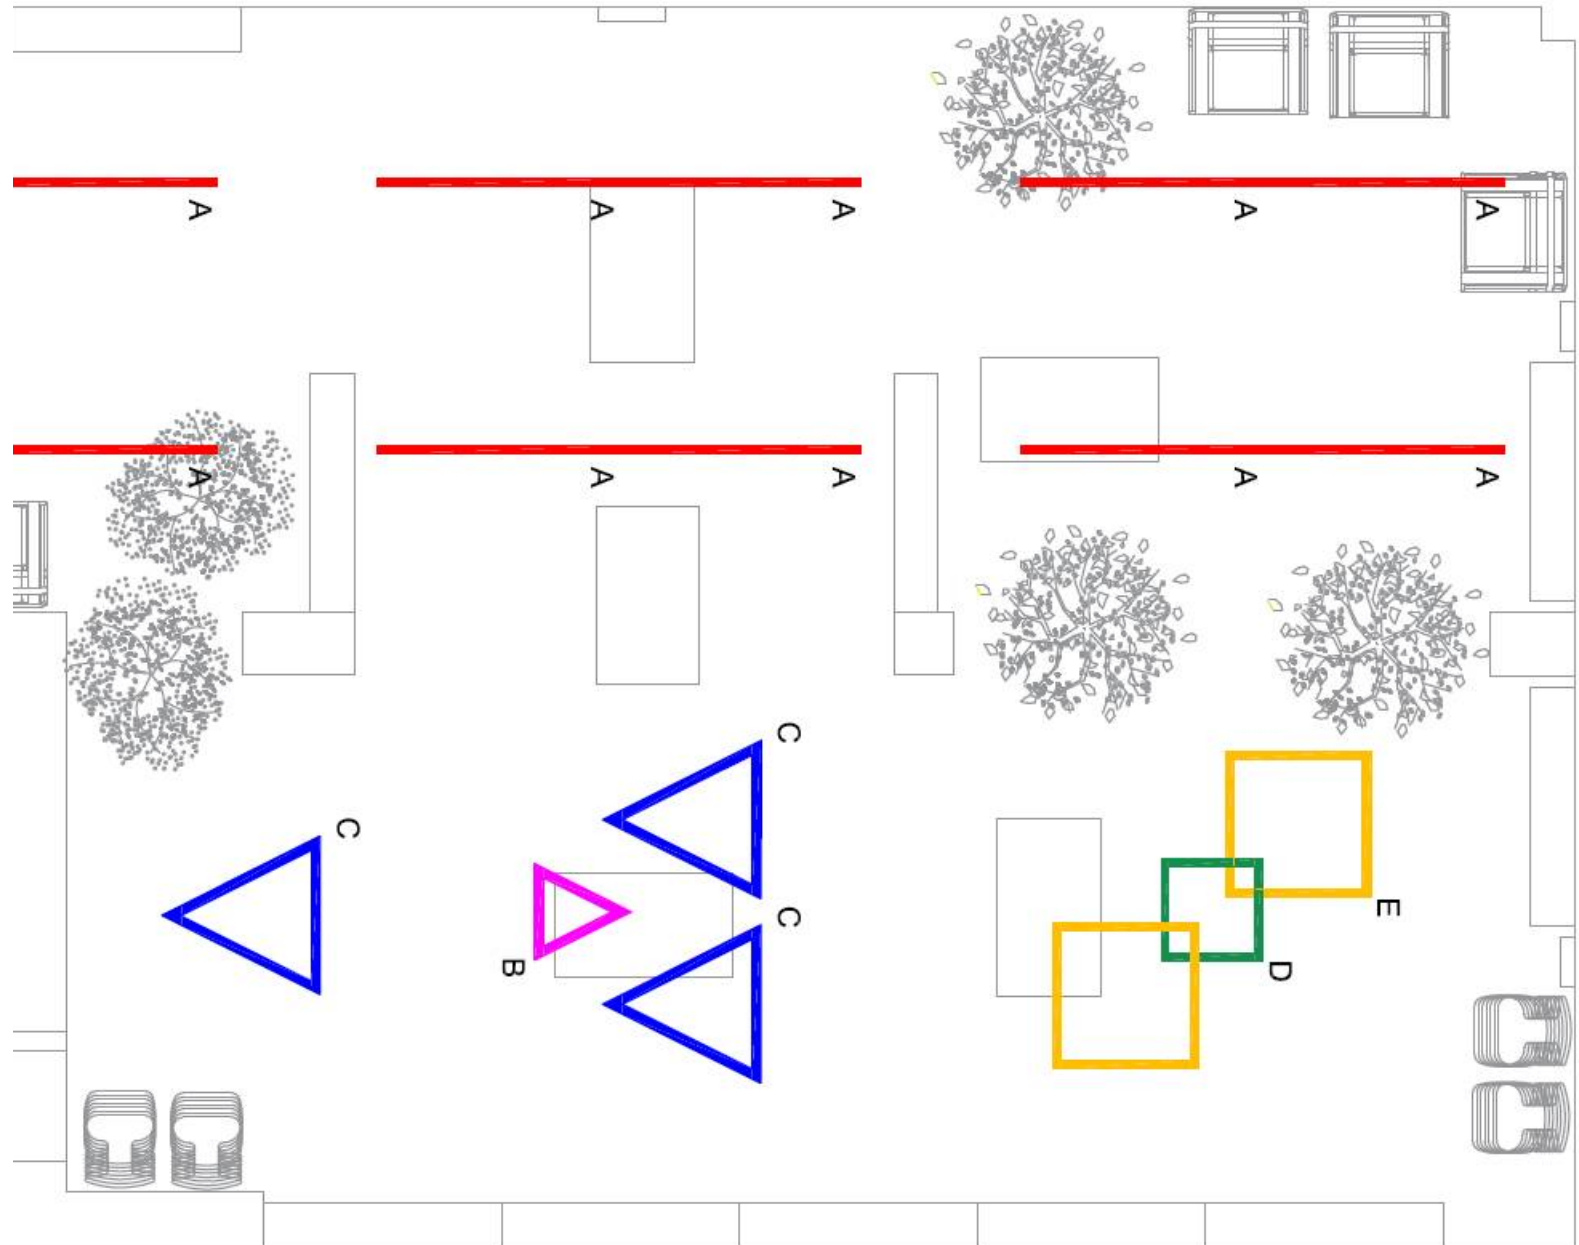

Le luci: sistema di controllo DALI

TIPO A

Installazione a sospensione
luce diretta/indiretta
diffusore MPRM
dlm: 1625X57X75mm
LED 58W 3K

TIPO B - C

Installazione a sospensione
diffusore opal
tipo B: LED 36W 3K
dlm: 650x567x60mm
tipo C: LED 68W 3K
dlm: 1065x925x80mm

TIPO D - E

Installazione a sospensione
diffusore opal
tipo D: LED 60W 3K
dlm: 680x680x60mm
tipo E: LED 90W 3K
dlm: 980x980x80mm

Area Agorà + Area Studio

In entrambe le aree:

- TV SMART
- MINI PC Android
- Possibilità di proiezione mediante PC personale con HDMI

Area Laboratorio Innovativo

Nell'area:

- Proiettore Intelligente con parete touch, connesso a PC e connesso alla rete
- n°5 tavoli PROMETHEAN

Area Laboratorio Innovativo

Proiettore con possibilità di proiettare: