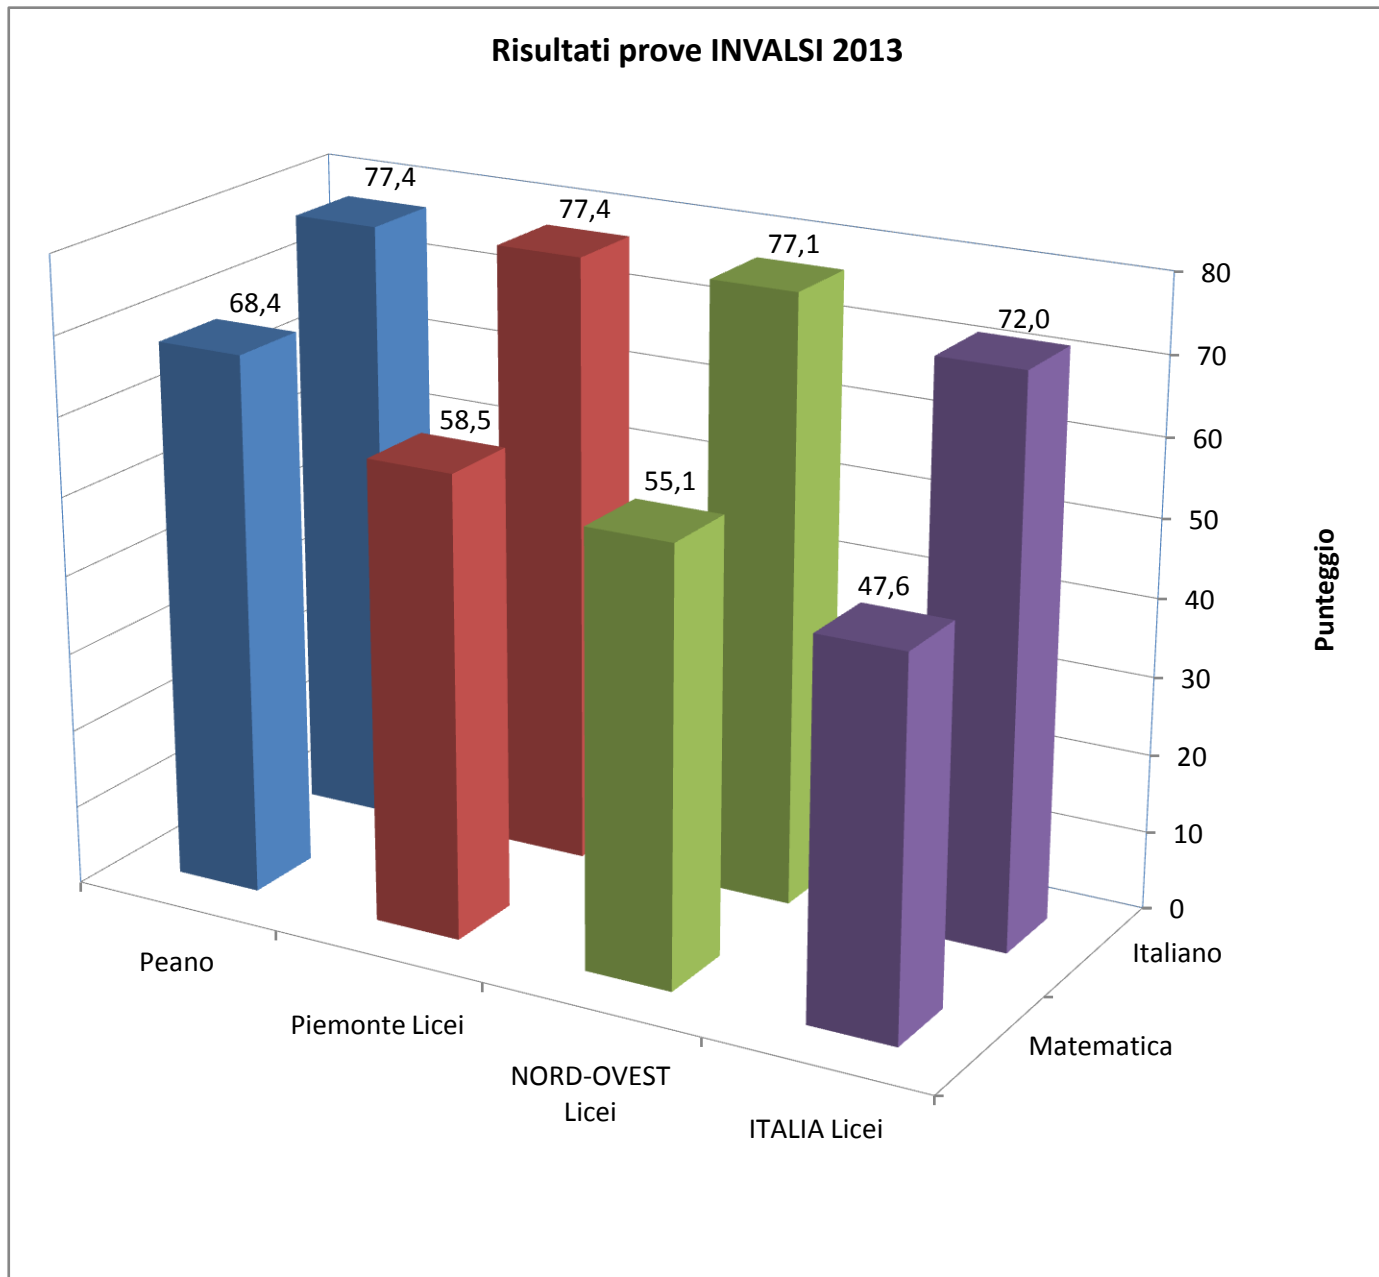

### Confronto fra il Peano e gli altri licei

	Italiano	Matematica
Peano	77,4	68,4
Piemonte Licei	77,4	58,5
NORD-OVEST Licei	77,1	55,1
ITALIA Licei	72,0	47,6

\_\_\_\_\_